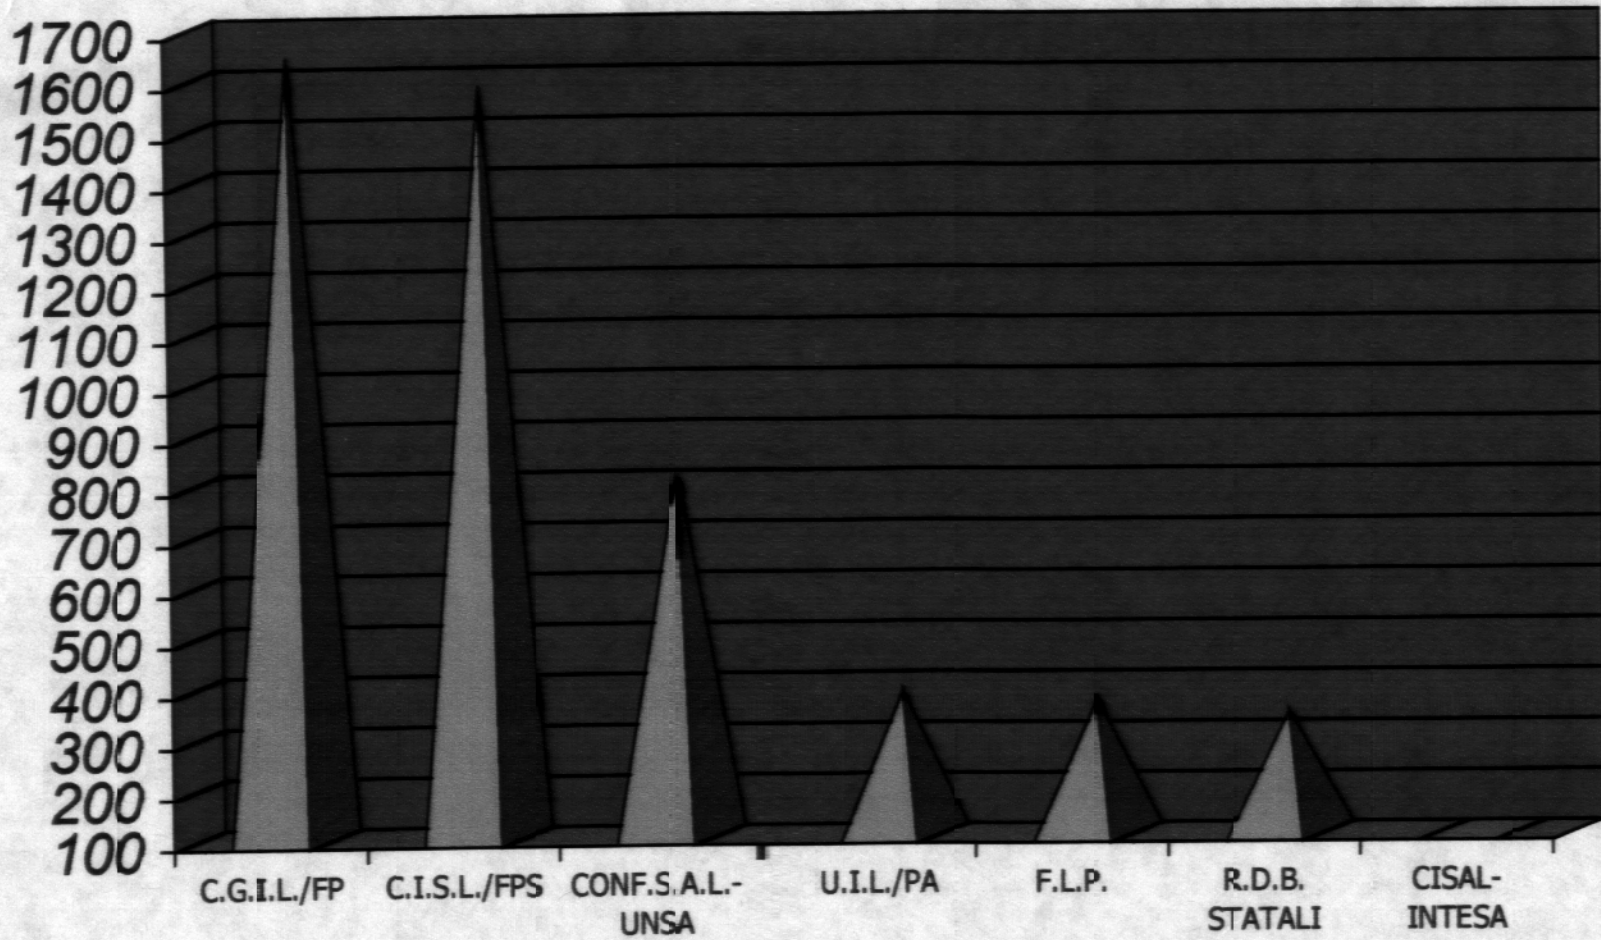

UJIL PA Penitenziari

■ NUMERO PREFERENZE